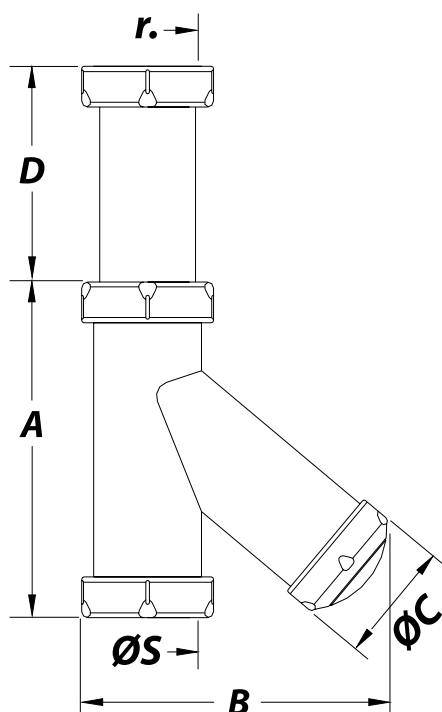

Referencia	Medidas	Carac.	u./caja
001126	1 1/4	-	50
001268	1 1/2	-	50
001568	1 1/4 X 1 1/2	-	50

Vertical extensible, racor.

### Cotas

Referencia	A	B	C	D	r.	ØS
001126	129	99.5	32	149-20	1 1/4"	32
001268	135	99.5	40	146-20	1 1/2"	40
001568	135	40	40	146-20	1 1/4"	40