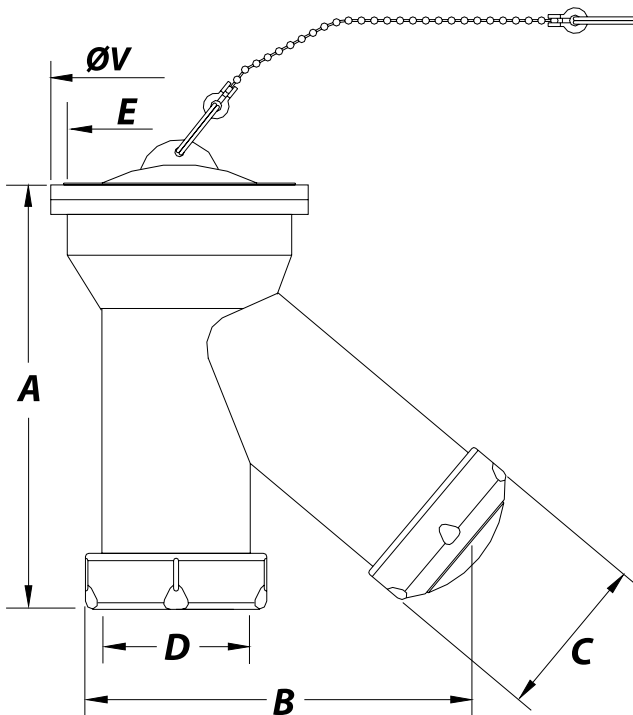

# S-11 - Sifón vertical compacto, válvula lavabo-bidé.

Referencia	Medidas	Carac.	u./caja
001106	1 1/4 X 63	-	50
001188	1 1/2 X 63	-	50

Vertical compacto, válvula lavabo-bidé.

Material: Polipropileno. Juntas: TPE/EVA. Chapa Ac. Inox. AISI304.

## Cotas

Referencia	A	B	C	D	E	r.	ØV
001106	139	99.5	32	32	63	1 1/4"	70
001188	145	99.5	40	40	63	1 1/2"	70