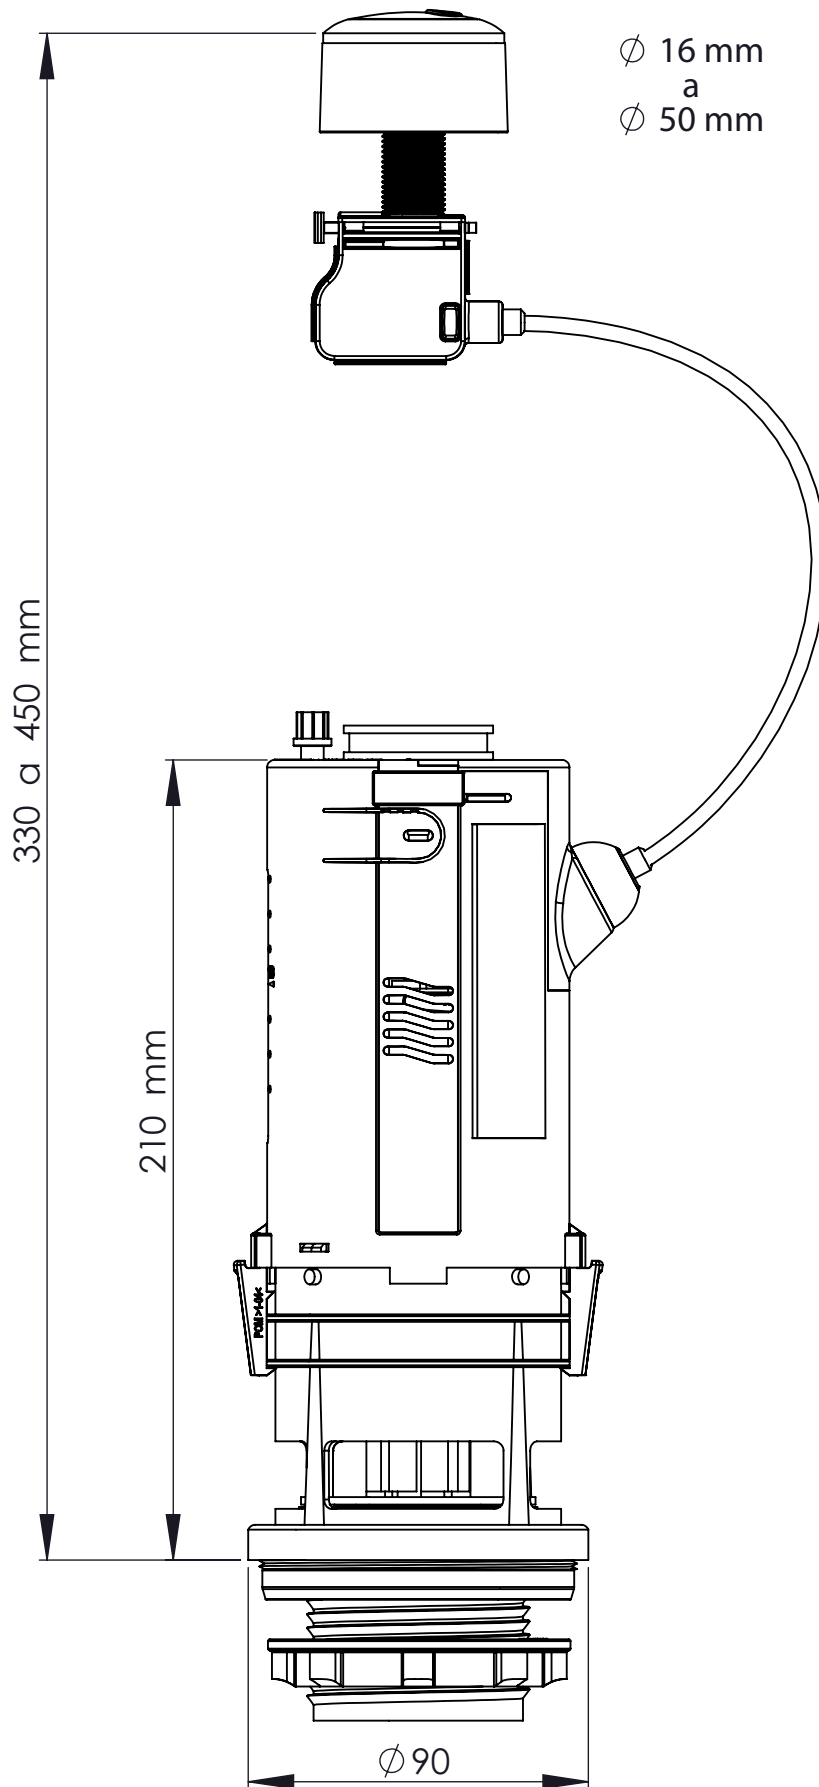

NIÁGARA +

 **prhie**
COMPONENTS

Código

70355

Descripción

Mecanismo de descarga universal accionado por cable -doble pulsador- para cisternas bajas