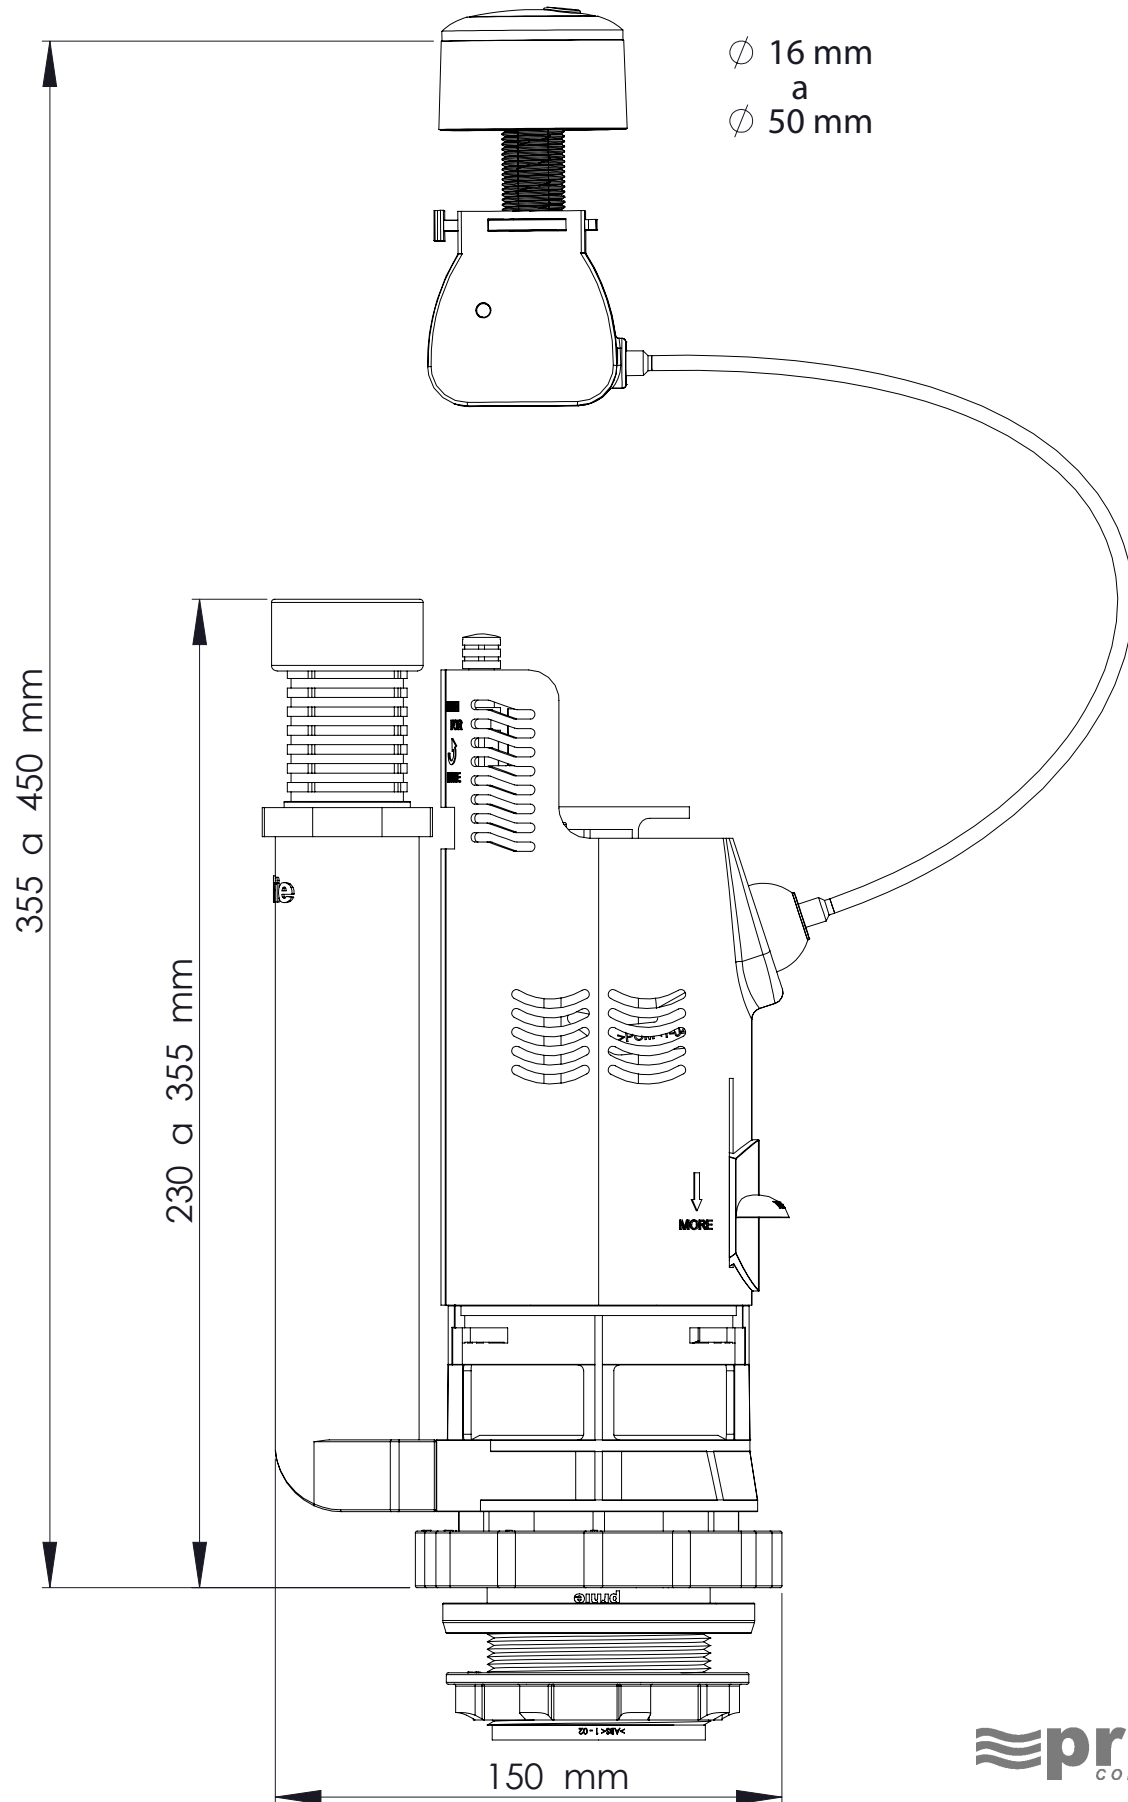

# NIÁGARA

**prhie**<sup>®</sup>  
COMPONENTS

Código

70300

Descripción

Mecanismo de descarga universal  
accionado por cable -doble  
pulsador- para cisternas bajas