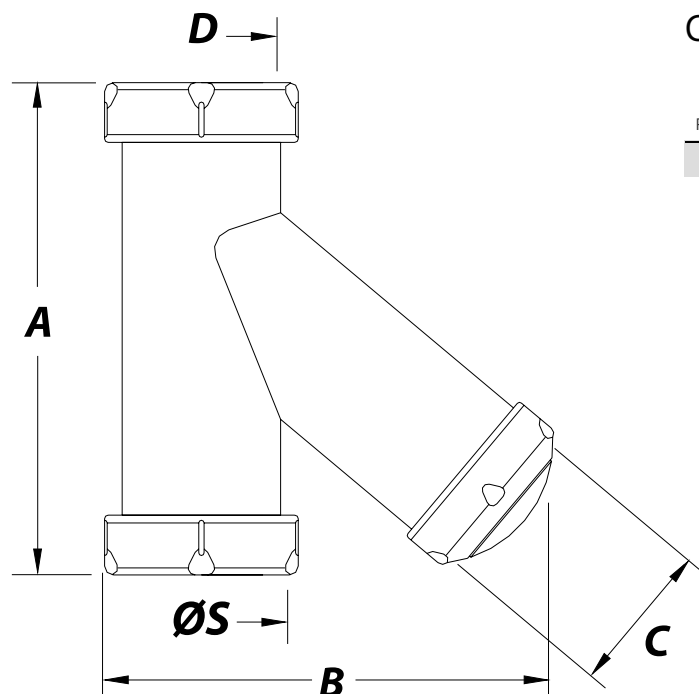

Referencia	Medidas	Carac.	u./caja
001116	1 1/4"	-	50
001248	1 1/2"	-	50

Vertical, para tubos lisos.

Cotas

Referencia	-	A	B	C	D	ØS
001116	1 1/4"	129	99.5	32	32	32
001248	1 1/2"	135	99.5	40	40	40