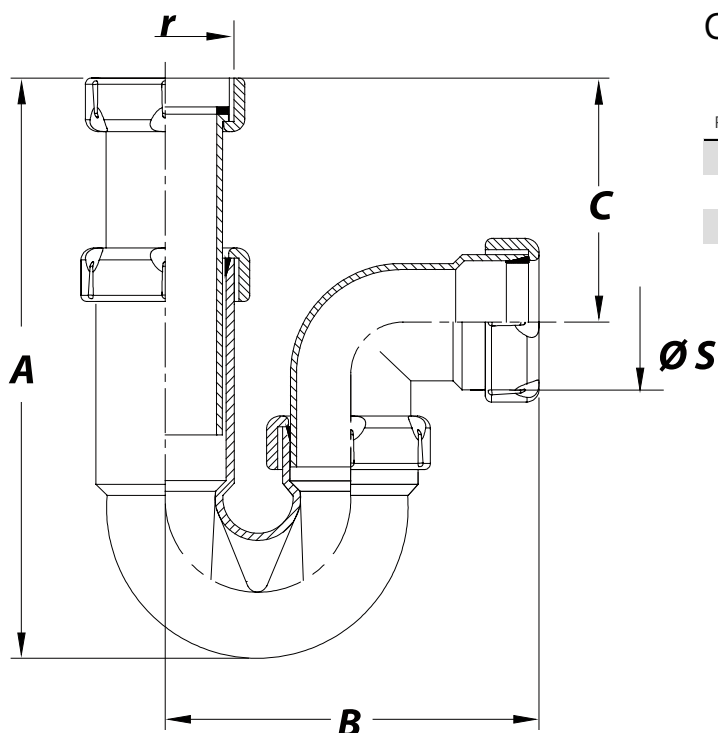

Referencia	Medidas	Carac.	u./caja
006028	1 1/2	EN274	50
006046	1 1/4	-	50
006366	1 1/4 X 1 1/2	EN274	50

Curvo extensible, salida horizontal, racor.

### Cotas

Referencia	A max/min	B max/min	C max/min	r.	ØS
006028	230-170	130-59	120-60	1 1/2"	40
006046	210-163	115-54	115-55	1 1/4"	32
006366	235-175	130-59	125-65	1 1/4"	40