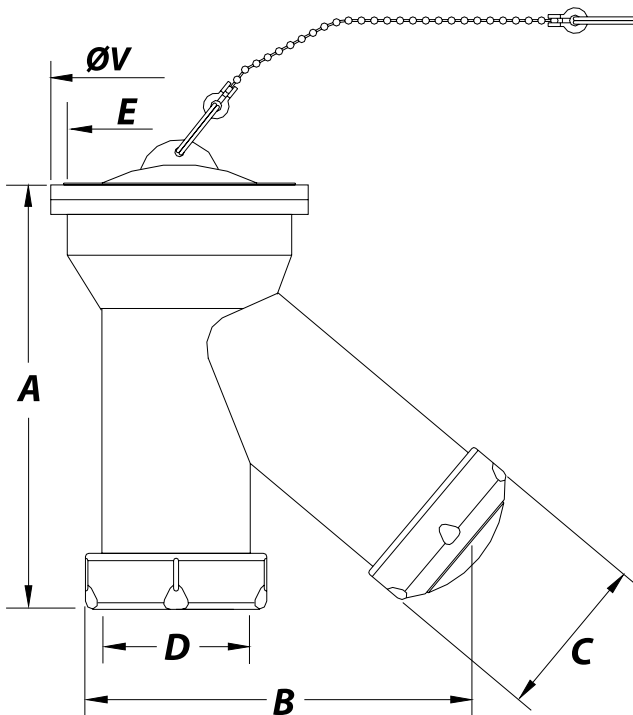

S-11 - Sifón vertical compacto, válvula lavabo-bidé.

Referencia	Medidas	Carac.	u./caja
001106	1 1/4 X 63	-	50
001188	1 1/2 X 63	-	50

Vertical compacto, válvula lavabo-bidé.

Material: Polipropileno. Juntas: TPE/EVA. Chapa Ac. Inox. AISI304.

Cotas

Referencia	A	B	C	D	E	r.	ØV
001106	139	99.5	32	32	63	1 ¼"	70
001188	145	99.5	40	40	63	1 ½"	70